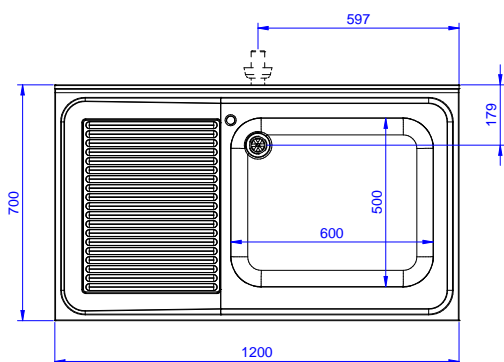

Zkrácená specifikace

Položka č.

Nerezová konstrukce z AISI304. 50mm silná pracovní deska z AISI 304, 1mm, se zvýšeným okrajem po obvodu proti přetékání vody. Zadní zvýšený límec V=100mm s integrovaným oblým rohem. Nerezové čtvercové nohy 40x40mm, výškově stavitelné (+/-20mm).

Vpravo dřez 600x500x300 mm, zakrytovaný, s přepadovou trubicí; vlevo odkapnice.

Konstrukce

- Pracovní deska 50 mm vysoká, vyrobená z ušlechtilé nerez oceli AISI 304 10/10, opatřena zvýšeným okrajem stran zamezujícím stékání vody.
- Čtvercové nohy z uzavřených profilů 40x40 mm z nerez oceli AISI 304 s možností výškové úpravy.
- Snadná instalace desky na nohy, jednoduchá instalace baterie zezadu.
- Dodáváno v demontovaném stavu.
- K dispozici bohatá nabídka vodovodních baterií (extra příslušenství), které splní veškeré požadavky.
- Odkapnice vhodná pro sušení.
- Zadní zvýšený límec 100mm s oblým hygienickým rohem s rádiusem 10mm, 13mm silný určený k umístění ke zdi.

SCHVÁLENO: _____

Zepředu

Boční

D = Odpad

Shora

Hlavní informace

Vnější rozměry, Šířka	1200 mm
Vnější rozměry, Hloubka	700 mm
Vnější rozměry, Výška	1000 mm
Zadní zvýšený límec, výška	100 mm
Zadní zvýšený límec, hloubka	13 mm
Zadní zvýšený límec, radius	R=10
Počet dřezů	1
Rozměry dřezu	600x500xH320
Síla pracovní desky	50 mm
Netto váha:	42 kg

Nerezový program
 Mycí stůl s 1 dřezem vpravo, odkapnice vlevo, 1200mm

Společnost si vyhrazuje právo provádět změny v produktech bez předchozího upozornění. Všechny informace byly správné v době tisku.