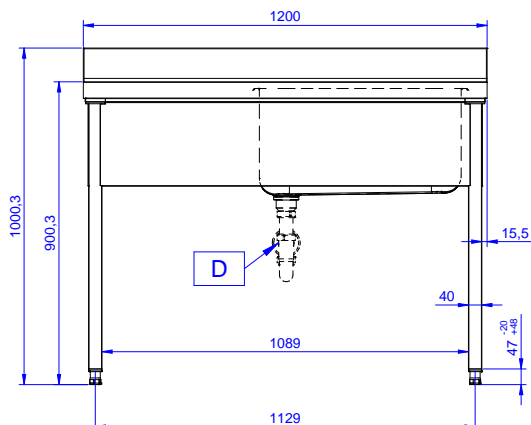

Zkrácená specifikace

Položka č.

Nerezová konstrukce z AISI304. 50mm silná pracovní deska z AISI 304, 1mm, se zvýšeným okrajem po obvodu proti přetékání vody. Zadní zvýšený límec V=100mm s integrovaným oblým rohem. Nerezové čtvercové nohy 40x40mm, výškově stavitelné (+/-20mm).

Vpravo dřez 600x500x300 mm, zakrytovaný, s přepadovou trubicí; vlevo odkapnice.

Konstrukce

- Pracovní deska 50 mm vysoká, vyrobená z ušlechtilé nerez oceli AISI 304 10/10, opatřena zvýšeným okrajem stran zamezujícím stékání vody.
- Čtvercové nohy z uzavřených profilů 40x40 mm z nerez oceli AISI 304 s možností výškové úpravy.
- Snadná instalace desky na nohy, jednoduchá instalace baterie zezadu.
- Dodáváno v demontovaném stavu.
- K dispozici bohatá nabídka vodovodních baterií (extra příslušenství), které splní veškeré požadavky.
- Odkapnice vhodná pro sušení.
- Zadní zvýšený límec 100mm s oblým hygienickým rohem s rádiusem 10mm, 13mm silný určený k umístění ke zdi.

SCHVÁLENO: _____

Zepředu

Boční

D = Odpad

Shora

Hlavní informace

Vnější rozměry, Šířka	1200 mm
Vnější rozměry, Hloubka	700 mm
Vnější rozměry, Výška	1000 mm
Zadní zvýšený límec, výška	100 mm
Zadní zvýšený límec, hloubka	13 mm
Zadní zvýšený límec, radius	R=10
Počet dřezů	1
Rozměry dřezu	600x500xH320
Síla pracovní desky	50 mm
Netto váha:	42 kg

Nerezový program
 Mycí stůl s 1 dřezem vpravo, odkapnice vlevo, 1200mm

Společnost si vyhrazuje právo provádět změny v produktech bez předchozího upozornění. Všechny informace byly správné v době tisku.