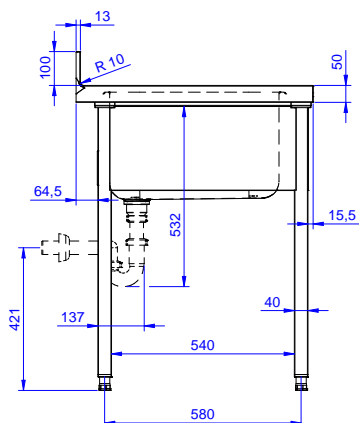

Zkrácená specifikace

Položka č.

Nerezová konstrukce z AISI304. 50mm silná pracovní deska z AISI 304, 1mm, se zvýšeným okrajem po obvodu proti přetékání vody. Zadní zvýšený límec V=100mm s integrovaným oblým rohem. Nerezové čtvercové nohy 40x40mm, výškově stavitelné (+/-20mm).

Vpravo dřez 600x500x300 mm, zakrytovaný, s přepadovou trubicí; vlevo odkapnice.

Konstrukce

- Pracovní deska 50 mm vysoká, vyrobená z ušlechtilé nerez oceli AISI 304 10/10, opatřena zvýšeným okrajem stran zamezujícím stékání vody.
- Čtvercové nohy z uzavřených profilů 40x40 mm z nerez oceli AISI 304 s možností výškové úpravy.
- Snadná instalace desky na nohy, jednoduchá instalace baterie zezadu.
- Dodáváno v demontovaném stavu.
- K dispozici bohatá nabídka vodovodních baterií (extra příslušenství), které splní veškeré požadavky.
- Odkapnice vhodná pro sušení.
- Zadní zvýšený límec 100mm s oblým hygienickým rohem s rádiusem 10mm, 13mm silný určený k umístění ke zdi.

SCHVÁLENO: _____

Zepředu

Boční

D = Odpad

Shora

Hlavní informace

Vnější rozměry, Šířka	1200 mm
Vnější rozměry, Hloubka	700 mm
Vnější rozměry, Výška	1000 mm
Zadní zvýšený límec, výška	100 mm
Zadní zvýšený límec, hloubka	13 mm
Zadní zvýšený límec, radius	R=10
Počet dřezů	1
Rozměry dřezu	600x500xH320
Síla pracovní desky	50 mm
Netto váha:	42 kg

Nerezový program
 Mycí stůl s 1 dřezem vpravo, odkapnice vlevo, 1200mm

Společnost si vyhrazuje právo provádět změny v produktech bez předchozího upozornění. Všechny informace byly správné v době tisku.